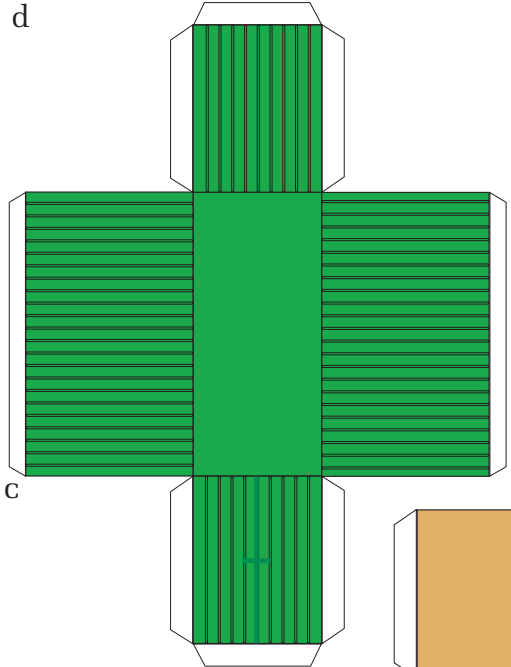

Pomozte skautům postavit klubovnu!

<http://stredisko-kamenice-skauting.cz/web/projekt-klubovna/>

Číslo účtu:

2400569975/2010

Díly (a), (b), (c) vystřihněte a slepte do tvaru kvádr (u (a) se jedná o lichokvadr se sešikmenou vrchní stěnou), ty potom nalepte na díl (d).