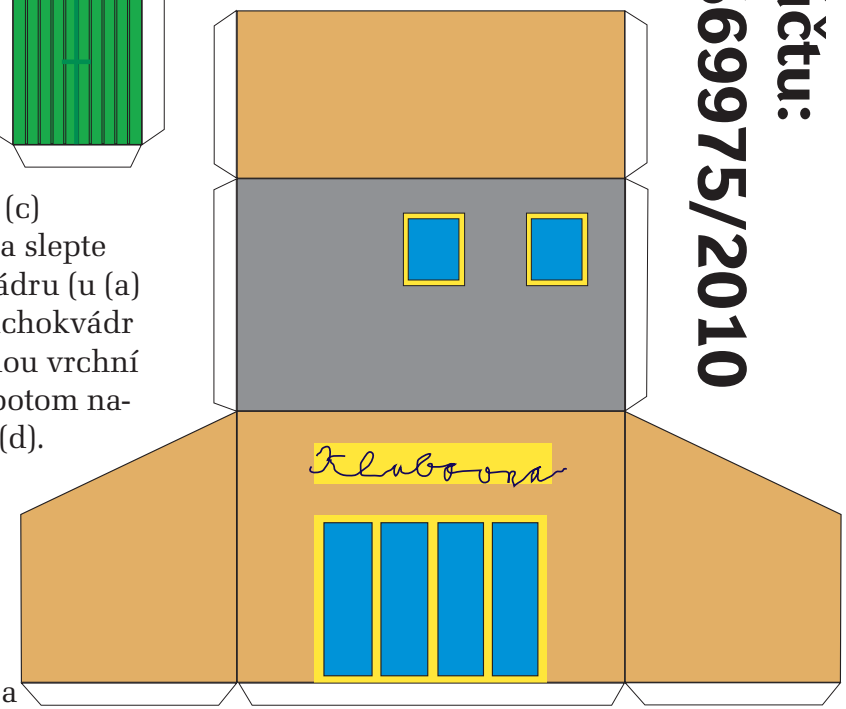

Pomozte skautům postavit klubovnu!

<http://stredisko-kamenice-skauting.cz/web/projekt-klubovna/>

Číslo účtu:

2400569975/2010

Díly (a), (b), (c) vystřihněte a slepte do tvaru kvádr (u (a) se jedná o lichokvadr se sešikmenou vrchní stěnou), ty potom nalepte na díl (d).